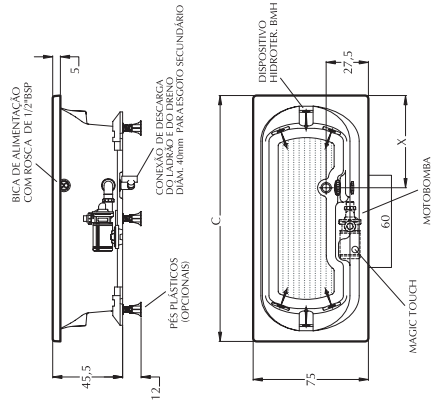

HABITARE 75

HB14075A / HB15075A / HB16075A
HB17075A / HB18075A

Características Básicas

Modelo	Dimensões (cm) CxLxH	X	Capacidade (litros)	Carga média sobre o piso (kgf/m ²)	Peso de despacho (kgf)
HB14075A	140x75x57	50	150	226	47
HB15075A	150x75x57	55	170	228	52
HB16075A	160x75x57	60	190	234	57
HB17075A	170x75x57	65	205	234	62
HB18075A	180x75x57	70	225	233	67

Consulte tabela de características construtivas e opcionais nas páginas 52 e 53.

HABITARE 90

HB14090A / HB15090A / HB16090A
HB17090A / HB18090A

Características Básicas

Modelo	Dimensões (cm) CxLxH	X	Capacidade (litros)	Carga média sobre o piso (kgf/m ²)	Peso de despacho (kgf)
HB14090A	140x90x57	48,5	160	252	58
HB15090A	150x90x57	53,5	180	258	63
HB16090A	160x90x57	58,5	200	263	68
HB17090A	170x90x57	63,5	215	263	73
HB18090A	180x90x57	68,5	235	264	78